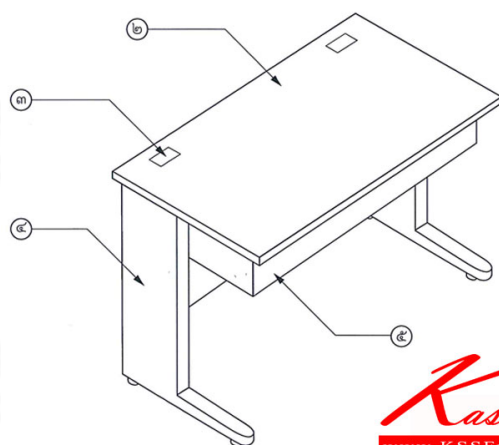

VCX-SD-T1

VCX-SD-T1

ชื่อสินค้า : VCX-SD-T1

หมวดหมู่สินค้า : โต๊ะนักเรียน

แบรนด์สินค้า : VC

รายละเอียด : โต๊ะนักเรียนขาเหล็ก มีลีนชักรางลูกปืน ขนาด ก1150Xa600Xa750 มม. ท็อปหนา 25 มม.

พร้อมเจาะรูอยู่สายไฟ 2 จุด บังตาหนา 16 มม. โต๊ะนักเรียน วีซี

VCX-SD-T1

รายละเอียด : โต๊ะนักเรียนขาเหล็ก มีลีนชักรางลูกปืน ขนาด ก1150Xa600Xa750 มม. ท็อปหนา 25 มม.

พร้อมเจาะรูอยู่สายไฟ 2 จุด บังตาหนา 16 มม. โต๊ะนักเรียน วีซี

ราคา 4,400 บาท

เกษมศิริเฟอร์นิเจอร์ KssFurniture.com