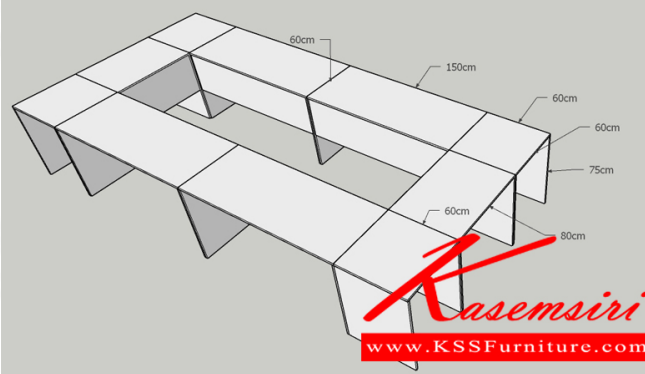

รายการสินค้า 342552045::VC-420

VC-420 ชุดโต๊ะประชุม

1. ขนาด 150x60x75 Cm. 4 ตัว
2. ขนาด 60x60x75. Cm. 4 ตัว
3. ขนาด 80x60x75. Cm. 2 ตัว

VC-420 ชุดโต๊ะประชุม

ชื่อสินค้า : VC-420

หมวดหมู่สินค้า : โต๊ะประชุม

แบรนด์สินค้า : VC

รายละเอียด : โต๊ะประชุมเมลามีน(ไม่รวมเก้าอี้) ก๊อปเป็นเมลามีน ก๊อปหนา 25 มิล ขา19 มิล โต๊ะประชุม 75ซ

VC-420

รายละเอียด : โต๊ะประชุมเมลามีน(ไม่รวมเก้าอี้) ก๊อปเป็นเมลามีน ก๊อปหนา 25 มิล ขา19 มิล โต๊ะประชุม 75ซ

ราคา 19,900 บาท