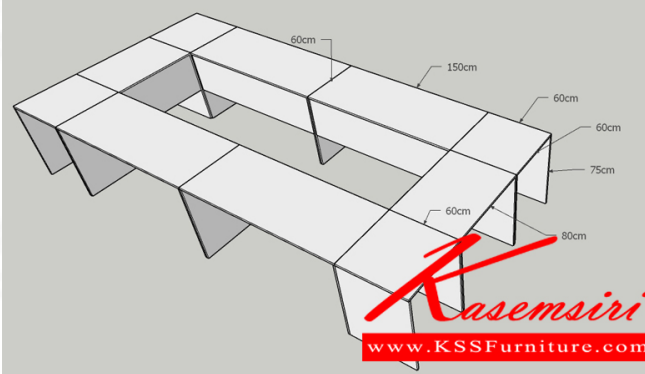

รายการสินค้า 342552045::VC-420

VC-420 ชุดโต๊ะประชุม

1. ขนาด 150x60x75 Cm. 4 ตัว
2. ขนาด 60x60x75. Cm. 4 ตัว
3. ขนาด 80x60x75. Cm. 2 ตัว

VC-420 ชุดโต๊ะประชุม

ชื่อสินค้า : VC-420

หมวดหมู่สินค้า : โต๊ะประชุม

แบรนด์สินค้า : VC

รายละเอียด : โต๊ะประชุมเมลามีน(ไม่รวมเก้าอี้) ท็อปเป็นเมลามีน ท็อปหนา 25 มิล ขา19 มิล โต๊ะประชุม 75ซ

VC-420

รายละเอียด : โต๊ะประชุมเมลามีน(ไม่รวมเก้าอี้) ท็อปเป็นเมลามีน ท็อปหนา 25 มิล ขา19 มิล โต๊ะประชุม 75ซ

ราคา 19,900 บาท