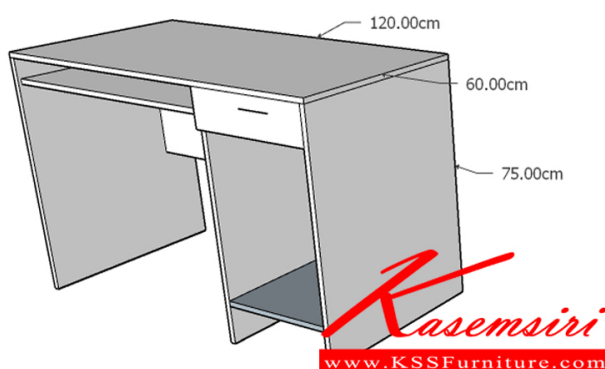

VC-120-V โต๊ะทำงานเมลามีน W120xD60xH75 CM.

VC-120-V โต๊ะทำงานเมลามีน
W120xD60xH75 CM.

ชื่อสินค้า : VC-120-V

หมวดหมู่สินค้า : โต๊ะสำนักงานเมลามีน

แบรนด์สินค้า : VC

รายละเอียด : โต๊ะคอมพิวเตอร์ ผิวเมลามีน ไม้, บังตา ขนาด ก1200xล600xส750 มม. ทึบหนา 25 มิล 19 มิล โต๊ะสำนักงานเมลามีน วีซี

VC-120-V

รายละเอียด : โต๊ะคอมพิวเตอร์ ผิวเมลามีน ไม้, บังตา ขนาด ก1200xล600xส750 มม. ทึบหนา 25 มิล 19 มิล โต๊ะสำนักงานเมลามีน วีซี

ราคา 3,200 บาท

เกษมศิริเฟอร์นิเจอร์ KssFurniture.com

เลขที่ 48/5 หมู่ที่ 2 ตำบล ปลายบาง อำเภอ บางกรวย จังหวัด นนทบุรี 11130