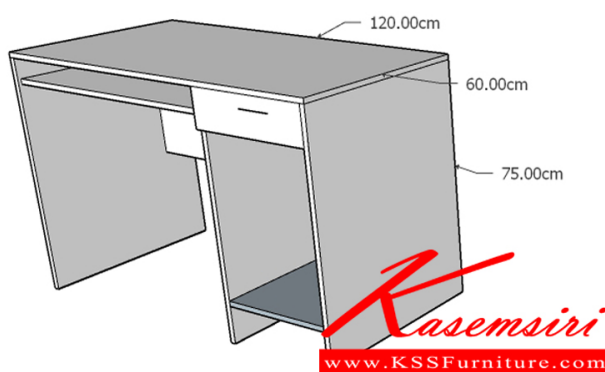

VC-120-V โต๊ะทำงานเมลามีน W120xD60xH75 CM.

VC-120-V โต๊ะทำงานเมลามีน
W120xD60xH75 CM.

ชื่อสินค้า : VC-120-V

หมวดหมู่สินค้า : โต๊ะสำนักงานเมลามีน

แบรนด์สินค้า : VC

รายละเอียด : โต๊ะคอมพิวเตอร์ ผิวเมลามีน ฝ้ายไม้, บังตา ขนาด ก1200xล600xส750 มม. ทึบหนา 25 มิล
า19 มิล โต๊ะสำนักงานเมลามีน วีซี

VC-120-V

รายละเอียด : โต๊ะคอมพิวเตอร์ ผิวเมลามีน ฝ้ายไม้, บังตา ขนาด ก1200xล600xส750 มม. ทึบหนา 25 มิล
า19 มิล โต๊ะสำนักงานเมลามีน วีซี

ราคา 3,200 บาท

เกษมศิริเฟอร์นิเจอร์ KssFurniture.com

เลขที่ 48/5-6 หมู่ที่ 2 ตำบล ปลายบาง อำเภอ บางกรวย จังหวัด นนทบุรี 11130