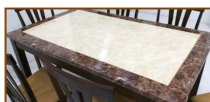

ตัวเบาะเก้าอี้เป็นฟองน้ำ คุ้มด้วยมืออย่างดี
สีน้ำตาล นิ่มเสถียรสบาย