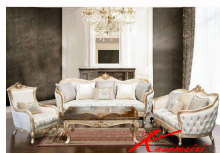

รายการสินค้า 2115980057::ARIZONA

ARIZONA (อาร์โซน่า) ชุดโซฟาหลุยส์หุ้มผ้าโครไม้งามจริง 3+2+1 ที่นั่ง + โต๊ะกลาง
3 ที่นั่ง 236 x 88 x 114 CM.   2 ที่นั่ง 190 x 95 x 114 CM.
1 ที่นั่ง 80 x 94 x 114 CM.   โต๊ะกลาง 140 x 80 x 53 CM.

www.KSSFurniture.com

ศูนย์บริการลูกค้า

ชื่อสินค้า : ARIZONA

หมวดหมู่สินค้า : โซฟาชุดใหญ่

แบรนด์สินค้า : BESTCHOICE

รายละเอียด : ARIZONA (อาร์โซน่า) ชุดโซฟาหลุยส์หุ้มผ้าโครไม้งามจริง 3+2+1 ที่นั่ง + โต๊ะกลาง 3 ที่นั่งขนาด 2360x880x1140มม. 2 ที่นั่งขนาด ก190xล950xส1140มม. 1 ที่นั่งขนาด ก800xล940xส1140มม. โต๊ะกลาง ขนาด ก1400xล800xส530มม. โซฟาชุดใหญ่ เบสช้อยส์ โซฟาชุดใหญ่ เบสช้อยส์

ARIZONA

รายละเอียด : ARIZONA (อาร์โซน่า) ชุดโซฟาหลุยส์หุ้มผ้าโครไม้งามจริง 3+2+1 ที่นั่ง + โต๊ะกลาง 3 ที่นั่งขนาด 2360x880x1140มม. 2 ที่นั่งขนาด ก190xล950xส1140มม. 1 ที่นั่งขนาด ก800xล940xส1140มม. โต๊ะกลาง ขนาด ก1400xล800xส530มม. โซฟาชุดใหญ่ เบสช้อยส์

ราคา 125,200 บาท