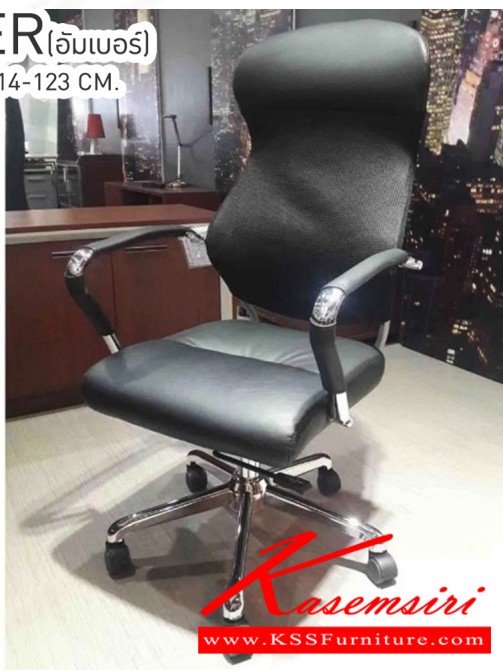

UMBER(อัมเบอร์)

W59XD76XH114-123 CM.

เก้าอี้ทำงาน

ชื่อสินค้า : UMBER(อัมเบอร์)

หมวดหมู่สินค้า : เก้าอี้สำนักงาน

แบรนด์สินค้า : BESTCHOICE

รายละเอียด : UMBER (อัมเบอร์) เก้าอี้ทำงาน ขนาด ก590xล760xส1140-1230มม. เก้าอี้สำนักงาน เบลช้อยส์
เก้าอี้สำนักงาน เบลช้อยส์

UMBER(อัมเบอร์)

รายละเอียด : UMBER (อัมเบอร์) เก้าอี้ทำงาน ขนาด ก590xล760xส1140-1230มม. เก้าอี้สำนักงาน
เบลช้อยส์

ราคา 4,700 บาท

เกษมศิริเฟอร์นิเจอร์ KssFurniture.com

เลขที่ 48/5-6 หมู่ที่ 2 ตำบล ปลายบาง อำเภอบางกรวย จังหวัด นนทบุรี 11130