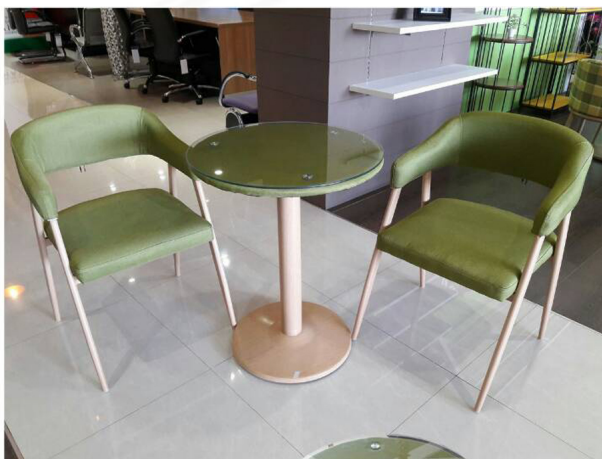

โครงขาโต๊ะ - แก้ว เป็นเหล็กทาสีไม้

โครงขาโต๊ะ - แก้ว เป็นเหล็กทาสีไม้

JORDAN (จอร์แดน) ชุดน้ำชากลม 2 ที่นั่ง
โต๊ะ 59 x 59 x 76 CM.
เก้าอี้ 55 x 57.5 x 79 CM.

ชื่อสินค้า : JORDAN

หมวดหมู่สินค้า : ชุดโต๊ะอาหาร

แบรนด์สินค้า : BESTCHOICE

รายละเอียด : JORDAN (จอร์แดน) ชุดโต๊ะน้ำชากลม 2 ที่นั่ง โต๊ะขนาด ก590xล590xส765มม. เก้าอี้ ขนาด 550xล575xส790มม. ชุดโต๊ะอาหาร เบสช้อยส์ ชุดโต๊ะอาหาร เบสช้อยส์

JORDAN()

รายละเอียด : JORDAN (จอร์แดน) ชุดโต๊ะน้ำชากลม 2 ที่นั่ง โต๊ะขนาด ก590xล590xส765มม. เก้าอี้ ขนาด 550xล575xส790มม. ชุดโต๊ะอาหาร เบสช้อยส์