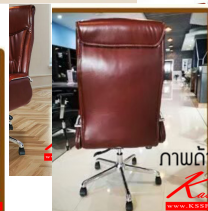

UNISON (ยูนิสัน) เก้าอี้ทำงาน
เก้าอี้ 59 x 70 x 120-126 CM.
โครงขาเก้าอี้ทำจากโลหะ
แข็งแรงทน ปรับขึ้น-ลงได้