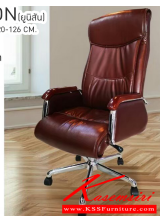

รายการสินค้า 26016::UNISON(ยูนิสัน)

UNISON(ยูนิสัน)

W59XD70XH120-126 CM.

เก้าอี้ทำงาน

มี ๒ สีให้เลือก

สีดำ

สีน้ำตาล

UNISON (ยูนิสัน) เก้าอี้ทำงาน
เก้าอี้ 59 x 70 x 120-126 CM.
โครงขาเก้าอี้ทำจากโลหะ
แข็งแรงทน ปรับขึ้น-ลงได้