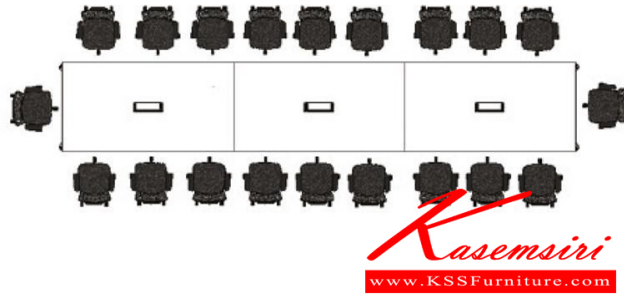

VC-720 โต๊ะประชุมขาเหล็ก W720 x D120 x H75 CM.

VC-720 โต๊ะประชุมขาเหล็ก
W720 x D120 x H75 CM.

ชื่อสินค้า : VC-720(ไม่รวมเก้าอี้)

หมวดหมู่สินค้า : โต๊ะประชุม

แบรนด์สินค้า : VC

รายละเอียด : โต๊ะประชุมโล่งขาเหล็ก 20 ที่นั่ง พร้อมกล่องไฟ ขาเหล็ก 2นิ้ว * 2 นิ้ว ฟันสี ทือปเมลามินหนา 25 มิลลิเมตร 2 มิล ขนาด 7200x1200x750 มม. เลือกสีทือปได้ ขารวมไม่สามารถแยกได้ โต๊ะประชุม วีซี

VC-720(ไม่รวมเก้าอี้)

รายละเอียด : โต๊ะประชุมโล่งขาเหล็ก 20 ที่นั่ง พร้อมกล่องไฟ ขาเหล็ก 2นิ้ว * 2 นิ้ว ฟันสี ทือปเมลามินหนา 25 มิลลิเมตร 2 มิล ขนาด 7200x1200x750 มม. เลือกสีทือปได้ ขารวมไม่สามารถแยกได้ โต๊ะประชุม วีซี