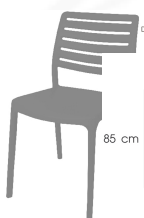

## รายการสินค้า 04087::PNG9171

**PNG9171**

Dim. 49.5 x 55 x 85 cm

color : Orange

*Kasemsiri*  
www.KSSFurniture.com

PNG9171  
Dim. 49.5 x 55 x 85 cm  
color : Orange

PNG9171  
Dim. 49.5 x 55 x 85 cm  
color : White

PNG9171  
Dim. 49.5 x 55 x 85 cm  
color : Gray

PNG9171  
Dim. 49.5 x 55 x 85 cm  
color : Black

PNG9171  
Dim. 49.5 x 55 x 85 cm  
color : Blue

PNG9171  
Dim. 49.5 x 55 x 85 cm  
color : Green

ชื่อสินค้า : PNG9171