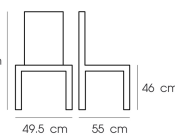

## รายการสินค้า 04087::PNG9171

**PNG9171**

Dim. 49.5 x 55 x 85 cm

color : Orange

*Kasemsiri*  
www.KSSFurniture.com

PNG9171  
Dim. 49.5 x 55 x 85 cm  
color : Orange

PNG9171  
Dim. 49.5 x 55 x 85 cm  
color : White

PNG9171  
Dim. 49.5 x 55 x 85 cm  
color : Gray

PNG9171  
Dim. 49.5 x 55 x 85 cm  
color : Black

PNG9171  
Dim. 49.5 x 55 x 85 cm  
color : Blue

PNG9171  
Dim. 49.5 x 55 x 85 cm  
color : Green

ชื่อสินค้า : PNG9171