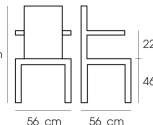

PNG9172

Dim. 56 x 56 x 85 cm

color : Green

Kasemsiri
www.KSSFurniture.com

PNG9172
Dim. 56 x 56 x 85 cm
color : Green

PNG9172
Dim. 56 x 56 x 85 cm
color : Light Blue

PNG9172
Dim. 56 x 56 x 85 cm
color : Charcoal

PNG9172
Dim. 56 x 56 x 85 cm
color : White

PNG9172
Dim. 56 x 56 x 85 cm

PNG9172
Dim. 56 x 56 x 85 cm
color : Orange

PNG9172
Dim. 56 x 56 x 85 cm
color : Gray

ชื่อสินค้า : PNG9172

หมวดหมู่สินค้า : เก้าอี้แฟชั่น