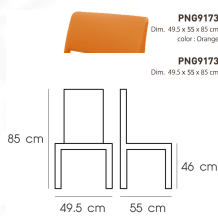

PNG9173

Dim. 49.5 x 55 x 85 cm

color : in-Blue

Kasemsiri
www.KSSFurniture.com

PNG9173
Dim. 49.5 x 55 x 85 cm
color : in-Blue

PNG9173
Dim. 49.5 x 55 x 85 cm
color : White

PNG9173
Dim. 49.5 x 55 x 85 cm
color : Orange

PNG9173
Dim. 49.5 x 55 x 85 cm

PNG9173
Dim. 49.5 x 55 x 85 cm
color : Grey

PNG9173
Dim. 49.5 x 55 x 85 cm
color : Green

ชื่อสินค้า : PNG9173

หมวดหมู่สินค้า : เก้าอี้แฟชั่น

แบรนด์สินค้า : PIONEER

รายละเอียด : ใช้งานได้ทั้ง indoor และ outdoor แข็งแรง เหนียว ทนทาน ทนต่อรอยขีดข่วน น้ำหนักเบา