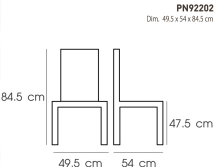

PN92202

Dim. 49.5 x 54 x 84.5 cm

color : blue

Kasemsiri
www.KSSFurniture.com

PN92202
Dim. 49.5x54x84.5 cm
color : blue

PN92202

Color : BLACK

Size: 48x43x83 cm.

PN92202

Color : WHITE

PN92202
Dim. 49.5x54x84.5 cm

PN92202
Dim. 49.5x54x84.5 cm
color : yellow

PN92202
Dim. 49.5x54x84.5 cm
color : orange

ชื่อสินค้า : PN92202

หมวดหมู่สินค้า : เก้าอี้แฟชั่น

แบรนด์สินค้า : PIONEER

รายละเอียด : เก้าอี้PP สีสนสไต ขนาด480x430x830มม. มีให้เลือก5สี เหลือง,ฟ้า,ดำ,ส้ม,ขาว เก้าอี้แฟชั่น
พรีเมียม

PN92202

รายละเอียด : เก้าอี้PP สีสนสไต ขนาด480x430x830มม. มีให้เลือก5สี เหลือง,ฟ้า,ดำ,ส้ม,ขาว เก้าอี้แฟชั่น
พรีเมียม