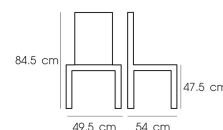

PN92202

Dim. 49.5 x 54 x 84.5 cm

color : blue

Kasemsiri
www.KSSFurniture.com

PN92202
Dim. 49.5x54x84.5 cm
color : blue

PN92202

Color : BLACK

Size: 48x43x83 cm.

PN92202

Color : WHITE

Size: 48x43x83 cm.

PN92202
Dim. 49.5x54x84.5 cm
color : yellow

PN92202
Dim. 49.5x54x84.5 cm
color : orange

PN92202

Dim. 49.5x54x84.5 cm

ชื่อสินค้า : PN92202

หมวดหมู่สินค้า : เก้าอี้แฟชั่น

แบรนด์สินค้า : PIONEER

รายละเอียด : เก้าอี้PP สีสนสไต ขนาด480x430x830มม. มีให้เลือก5สี เหลือง,ฟ้า,ดำ,ส้ม,ขาว เก้าอี้แฟชั่น
พรีเมียม

PN92202

รายละเอียด : เก้าอี้PP สีสนสไต ขนาด480x430x830มม. มีให้เลือก5สี เหลือง,ฟ้า,ดำ,ส้ม,ขาว เก้าอี้แฟชั่น
พรีเมียม