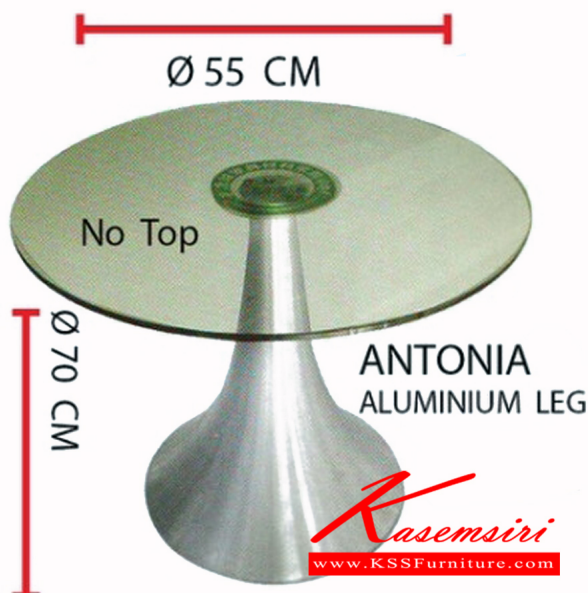

## รายการสินค้า 11840034::ANTONIA

ชื่อสินค้า : ANTONIA

หมวดหมู่สินค้า : โต๊ะอาหารกระจก

แบรนด์สินค้า : Frontier

รายละเอียด : ANTONIA โต๊ะกระจก ขนาด ก550xส700ซม. โต๊ะอาหารกระจก ฟรอนเทียร์ โต๊ะอาหารกระจก สอนเทียร์