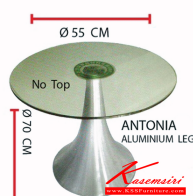

## รายการสินค้า 11840034::ANTONIA

ชื่อสินค้า : ANTONIA

หมวดหมู่สินค้า : โต๊ะอาหารกระจก

แบรนด์สินค้า : Frontier

รายละเอียด : ANTONIA โต๊ะกระจก ขนาด ก550xส700ซม. โต๊ะอาหารกระจก ฟรอนเทียร์ โต๊ะอาหารกระจก สอนเทียร์