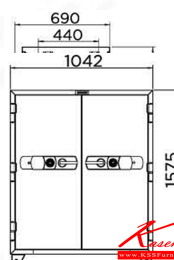

DIGITAL D

OUTSIDE W1042xD690xH1575
INSIDE W900xD440xH1360
CAPACITY 538 LITRES
NET WEIGHT 550 KG
ACCESSORY 4 SHELVES
FIRE RATING 2 HR

Kasemsiri
www.KSSFurniture.com

ชื่อสินค้า : STD150D

หมวดหมู่สินค้า : ตู้เซฟ

แบรนด์สินค้า : PRESIDENT

รายละเอียด : ตู้นิรภัยดิจิตอล รุ่น STD150D

น้ำหนัก 550 กิโลกรัม

ขนาดภายนอก 1042x690x1575 มม.

ขนาดภายใน 900x440x1360 มม.

STD150D(สีเทาสลับ)

รายละเอียด : ตู้นิรภัยดิจิตอล รุ่น STD150D

น้ำหนัก 550 กิโลกรัม

ขนาดภายนอก 1042x690x1575 มม.

ขนาดภายใน 900x440x1360 มม. ตู้เซฟ เพรสซิเด็นท์