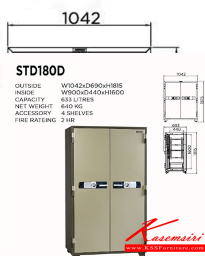

รายการสินค้า 11098::STD180D

STD180D

Net Weight 640 KG
Capacity 633 Litres
Outside Dimension
(WxDxH)[MM.]
1042 X 690 X 1815
Inside Dimension
(WxDxH)[MM.]
900 X 440 X 1600

รหัสสินค้า
น้ำหนัก 640 Kg.

STD180D

DIGITAL D

OUTSIDE W1042xD690xH1815
INSIDE W900xD440xH1600
CAPACITY 633 LITRES
NET WEIGHT 640 KG
ACCESSORY 4 SHELVES
FIRE RATING 2 HR

มาตรฐานความปลอดภัยระดับสูง 120%

คุณสมบัติ สี

MG (Two Tones)

NN

สี Standards MG(Two Tones)

สี พิเศษ ขาว NN

*** เราประกันตน ไม่รับ
สนทนามเพิ่มเต็ม ***

ชื่อสินค้า : STD180D

หมวดหมู่สินค้า : ตู้เซฟ

แบรนด์สินค้า : PRESIDENT

รายละเอียด : ตู้นิรภัยดิจิตอล รุ่น STD180D

น้ำหนัก 640 กิโลกรัม

ขนาดภายนอก 1042x690x1815 มม.

ขนาดภายใน 900x440x1600 มม.

STD180D(สีเทาสลับ)

รายละเอียด : ตู้นิรภัยดิจิตอล รุ่น STD180D

น้ำหนัก 640 กิโลกรัม

ขนาดภายนอก 1042x690x1815 มม.

ขนาดภายใน 900x440x1600 มม. ตู้เซฟ เพรสซิเด็นท์