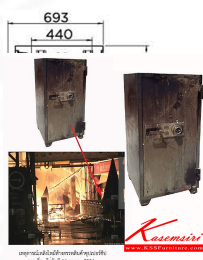

DIGITAL D

OUTSIDE W1042xD690xH1815
INSIDE W900xD440xH1600
CAPACITY 633 LITRES
NET WEIGHT 640 KG
ACCESSORY 4 SHELVES
FIRE RATING 2 HR

มาตรฐานความปลอดภัยระดับสูง 120%

คุณสมบัติ สี

MG (Two Tones)

NN

สี Standards MG(Two Tones)

สี พิเศษ ขาว NN

*** เราประกันตน ไม่รับ
สนทนามเพิ่มเต็ม ***

ชื่อสินค้า : STD180D

หมวดหมู่สินค้า : ตู้เซฟ

แบรนด์สินค้า : PRESIDENT

รายละเอียด : ตู้นิรภัยดิจิตอล รุ่น STD180D

น้ำหนัก 640 กิโลกรัม

ขนาดภายนอก 1042x690x1815 มม.

ขนาดภายใน 900x440x1600 มม.

STD180D(สีเทาสลับ)

รายละเอียด : ตู้นิรภัยดิจิตอล รุ่น STD180D

น้ำหนัก 640 กิโลกรัม

ขนาดภายนอก 1042x690x1815 มม.

ขนาดภายใน 900x440x1600 มม. ตู้เซฟ เพรสซิเด็นท์