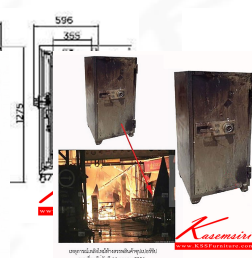

SB50D

DIGITAL D

W590
W450
169 LIT
250 KG
2 SHEL
2 HR

คุณสมบัติ สี

สี Standards MG(Two Tones)
สี พียาย ชาว NN
น เป็พว้

*** เคารุด้านบน โปรด
สอดตามเพิ่มเติม ***