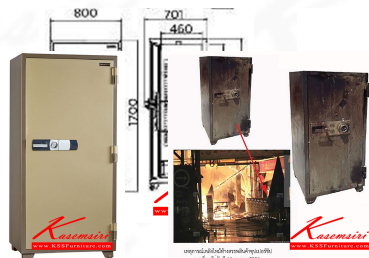

SB90D

DIGITAL D

คุณสมบัติ สี

W800
W660
451 LIT
495 KG
3 SHEL
2 HR

สี Standards MG(Two Tones)
สี พิเศษ ขาว NN

*** เคารุด้านบน โปรด
สอบถามเพิ่มเติม ***

น เป็นฟรี

SB90D

ชื่อสินค้า : SB90D

หมวดหมู่สินค้า : ตู้เซฟ

แบรนด์สินค้า : PRESIDENT

รายละเอียด : ตู้นิรภัยดิจิตอล รุ่น SB90D

น้ำหนัก 495 กิโลกรัม

ขนาดภายนอก 800x701x1700 มม.

ขนาดภายใน 660x460x1485 มม.

SB90D(สีเทาสลับ)

รายละเอียด : ตู้นิรภัยดิจิตอล รุ่น SB90D

น้ำหนัก 495 กิโลกรัม

ขนาดภายนอก 800x701x1700 มม.

ขนาดภายใน 660x460x1485 มม. ตู้เซฟ เพรสซิเด็นท์