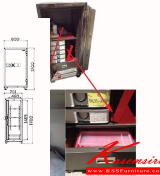

ชื่อสินค้า : SB90D

หมวดหมู่สินค้า : ตู้เซฟ

แบรนด์สินค้า : PRESIDENT

รายละเอียด : ตู้นิรภัยดิจิตอล รุ่น SB90D

น้ำหนัก 495 กิโลกรัม

ขนาดภายนอก 800x701x1700 มม.

ขนาดภายใน 660x460x1485 มม.

SB90D(สีเทาสลับ)

รายละเอียด : ตู้นิรภัยดิจิตอล รุ่น SB90D

น้ำหนัก 495 กิโลกรัม

ขนาดภายนอก 800x701x1700 มม.

ขนาดภายใน 660x460x1485 มม. ตู้เซฟ เพรสซิเด็นท์