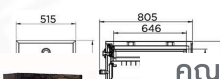

พร้อม
แม่กุญแจ

คุณสมบัติ สี

W515x
W389x
145 LITR
236 KG
1HR

MG (Two Tones)
สี Standards MG(Two Tones)
สี พิเศษ ขาว NN

*** เคารุดำเนินไปตรง
สอดตามเพิ่มเติม ***