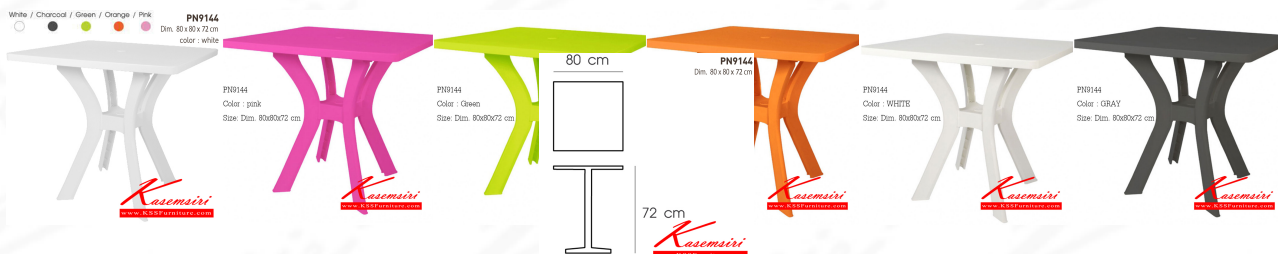

White / Charcoal / Green / Orange / Pink

PN9144

Dim. 80 x 80 x 72 cm

color : white

Kasemsiri
www.KSSFurniture.com

ชื่อสินค้า : PN9144

หมวดหมู่สินค้า : โต๊ะอเนกประสงค์

แบรนด์สินค้า : PIONEER

รายละเอียด : โต๊ะพลาสติกเกรดA ทรงสี่เหลี่ยม ขนาด800x800x720มม. มีให้เลือก5สี

เทา, ส้มพุด, สีเขียว, สีส้ม, สีขาว โต๊ะอเนกประสงค์ โปรโอเนี่ย

PN9144

รายละเอียด : โต๊ะพลาสติกเกรดA ทรงสี่เหลี่ยม ขนาด800x800x720มม. มีให้เลือก5สี