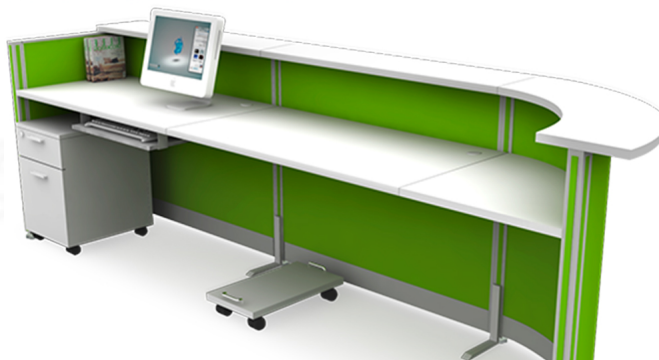

2CJ1208 L/R
2824(W) x 778(D) x 1083(H) mm.

2CJ1210 L/R
3024(W) x 778(D) x 1083(H) mm.

2CJ1212 L/R
3224(W) x 778(D) x 1083(H) mm.

ชุดเคาน์เตอร์ประชาสัมพันธ์ J-shape ต่อขยาย

ชุดเคาน์เตอร์ประชาสัมพันธ์ต่อขยาย

V30 F40

ทึบ ฟ้า

COLOR

ชื่อสินค้า : 2CJ1208L/R,2CJ1210L/R,2CJ1212L/R

หมวดหมู่สินค้า : โต๊ะเคาน์เตอร์

แบรนด์สินค้า : MO-TECH

รายละเอียด : ชุดเคาน์เตอร์ประชาสัมพันธ์ J-shape ต่อขยาย(EXTENDED)

CJ1208L/R(พร้อมที่ต่อ800มม.),2CJ1210L/R(พร้อมที่ต่อ1000มม.),2CJ1212L/R(พร้อมที่ต่อ1200มม.)

โต๊ะเคาน์เตอร์ โม-เทค

2CJ1208L/R(พร้อมที่ต่อ800มม.)(1Color)

รายละเอียด : ชุดเคาน์เตอร์ประชาสัมพันธ์ J-shape ต่อขยาย(EXTENDED) 2CJ1208L/R(พร้อมที่ต่อ800มม.)

ขนาด W2824xD778xH1083 มม. โต๊ะเคาน์เตอร์ โม-เทค