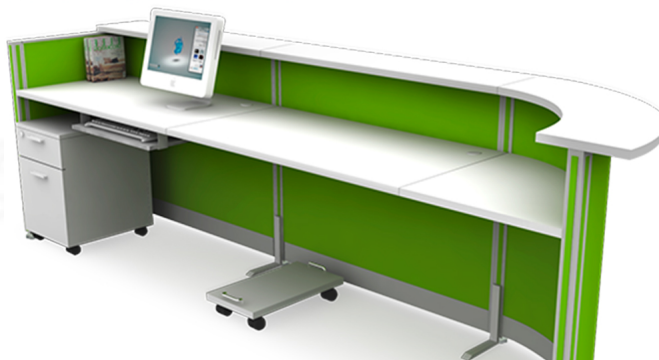

รายการสินค้า 49016::2CJ1208L/R,2CJ1210L/R,2CJ1212L/R

2CJ1208 L/R
2824(W) x 778(D) x 1083(H) mm.

2CJ1210 L/R
3024(W) x 778(D) x 1083(H) mm.

2CJ1212 L/R
3224(W) x 778(D) x 1083(H) mm.

ชุดเคาน์เตอร์ประชาสัมพันธ์ J-shape ต่อขยาย

ชุดเคาน์เตอร์ประชาสัมพันธ์ต่อขยาย

V30 F40

ทึบ ฝ้า

COLOR