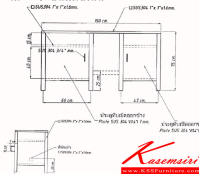

โต๊ะทำงาน สแตนเลส

** ภาพประกอบสินค้าเท่านั้น

โต๊ะทำงาน สแตนเลส

** ภาพประกอบสินค้าเท่านั้น

โต๊ะทำงานสแตนเลส

ชื่อสินค้า : SPD-XTB-6D

หมวดหมู่สินค้า : โต๊ะสแตนเลส

แบรนด์สินค้า : SPD

รายละเอียด : โต๊ะทำงาน สแตนเลส 6ลิ้นชัก ขนาด ก1540xล780xส750 มม. เกรด 304 ทั้งตัว ความหนา TOP .2 มม. Body 0.9 มม. ลิ้นชัก 1 มม. โต๊ะสแตนเลส เอสพีดี

SPD-XTB-6D

รายละเอียด : โต๊ะทำงาน สแตนเลส 6ลิ้นชัก ขนาด ก1540xล780xส750 มม. เกรด 304 ทั้งตัว ความหนา TOP .2 มม. Body 0.9 มม. ลิ้นชัก 1 มม. โต๊ะสแตนเลส เอสพีดี

ราคา 46,200 บาท

SPD-XTB-15602

รายละเอียด : โต๊ะทำงาน สแตนเลส 6ลิ้นชัก ขนาด ก1500xล600xส750 มม. เกรด 304 ทั้งตัว โต๊ะสแตนเลส
อลพีดี

ราคา 26,000 บาท

บริษัท เกษมศิริเฟอร์นิเจอร์ จำกัด

เวลาทำการ 9:00-18:00 น. ทุกวันอาทิตย์