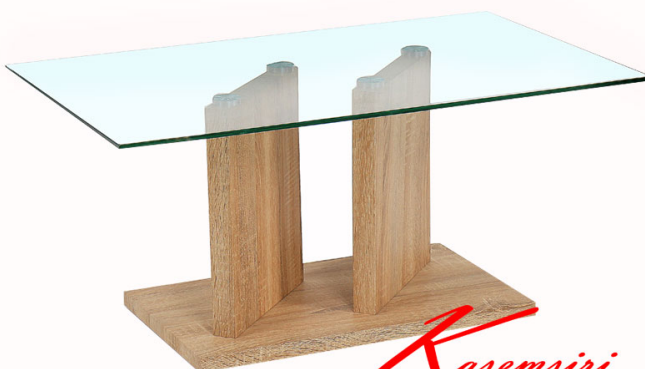

รายการสินค้า 56009::GCT-207

GCT-207 โต๊ะกลางกระจก "PISA"

W. 120.0 x D. 70.0 x H. 40.0 CM.

MATERIAL : TEMPERED CLEAR GLASS /
MDF

ชื่อสินค้า : GCT-207

หมวดหมู่สินค้า : โต๊ะกลางโซฟา

แบรนด์สินค้า : SURE

รายละเอียด : โต๊ะกลางโซฟา PISA ก1200xล700xส400มม. กระจกนิรภัย สีใส ไม้MDF โต๊ะกลางโซฟา SURE

GCT-207

รายละเอียด : โต๊ะกลางโซฟา PISA ก1200xล700xส400มม. กระจกนิรภัย สีใส ไม้MDF โต๊ะกลางโซฟา SURE

ราคา 2,900 บาท