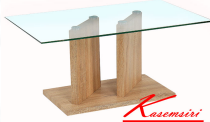

รายการสินค้า 56009::GCT-207

GCT-207 โต๊ะกลางกระจก "PISA"

W. 120.0 x D. 70.0 x H. 40.0 CM.

MATERIAL : TEMPERED CLEAR GLASS /
MDF

ชื่อสินค้า : GCT-207

หมวดหมู่สินค้า : โต๊ะกลางโซฟา

แบรนด์สินค้า : SURE

รายละเอียด : โต๊ะกลางโซฟา PISA ก1200xล700xส400มม. กระจกนิรภัย สีใส ไม้MDF โต๊ะกลางโซฟา SURE

GCT-207

รายละเอียด : โต๊ะกลางโซฟา PISA ก1200xล700xส400มม. กระจกนิรภัย สีใส ไม้MDF โต๊ะกลางโซฟา SURE

ราคา 2,900 บาท