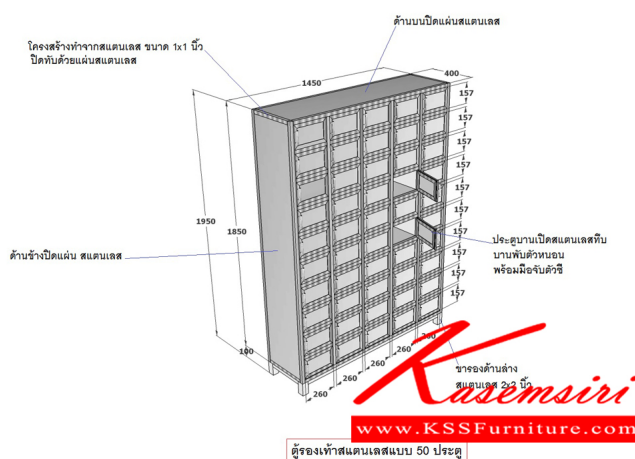

## รายการสินค้า 41058::SPD-145

## W145xD40xH195 CM.

SPD-145 ชั้นรองเท้าสแตนเลส  
W145xD40xH195 CM.

ชื่อสินค้า : SPD-145

หมวดหมู่สินค้า : ตู้สแตนเลส

แบรนด์สินค้า : SPD

รายละเอียด : ตู้รองเท้าสแตนเลส ขนาด 1450X400X1950 มม. ตู้สแตนเลส เอสพีดี