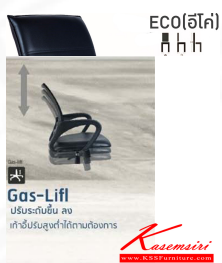

ECO(อีโค)
55 58 90-100 cm.

Kasemsiri
www.KSSFurniture.com