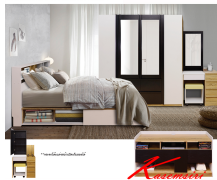

ลอฟท์เบา ๆ สไตล์นอร์ดเวย์

**กระจกได้เมื่อยกหน้าเปิดเก็บของได้

Kasemsiri
www.KSSFurniture.com

ชื่อสินค้า : JULIEF

หมวดหมู่สินค้า : ชุดห้องนอน

แบรนด์สินค้า : Bird

รายละเอียด : เตียง 5ฟุตมีที่เก็บของ

เตียง 6ฟุตมีที่เก็บของ

โต๊ะผ้า 4บานเปิด

ตู้แต่งตัวพร้อมสตุล

ทีวี 1.2 M.
 ชุดห้องนอน เบริด

JULIEF(เตียง-5ฟุตมีที่เก็บของ-)

รายละเอียด : เตียง 5ฟุตมีที่เก็บของ ขนาด ก1580xล2129xส900มม.

ราคา 6,200 บาท