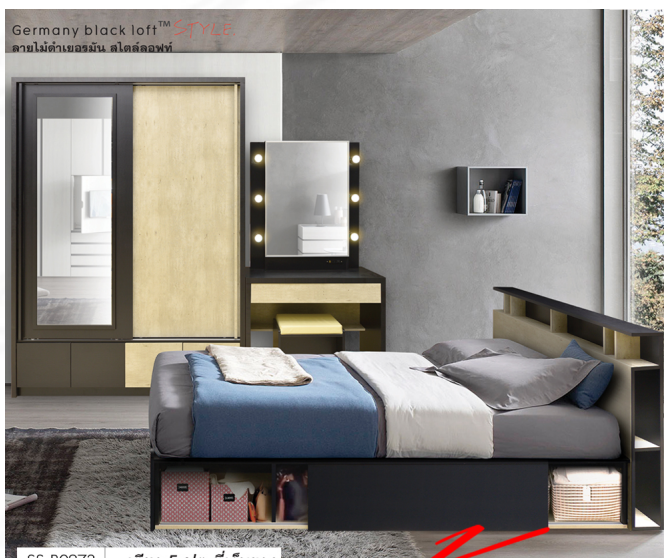

รายการสินค้า 28736255::AIMANE

SS-B0273	เตียง 5 ฟุต ที่เก็บของ
SS-B0249	เตียง 6 ฟุต ที่เก็บของ
SS-W0246	ตู้เสื้อผ้า 2 บานเลื่อน
SS-D0166	โต๊ะแต่ง+สตูล(มีไฟ)

Kasemsiri
www.KSSFurniture.com

Kasemsiri
www.KSSFurniture.com

ชื่อสินค้า : AIMANE

หมวดหมู่สินค้า : ชุดห้องนอน

แบรนด์สินค้า : Bird

รายละเอียด : เตียง 5ฟุตมีที่เก็บของ

เตียง 6ฟุตมีที่เก็บของ

ตู้เสื้อผ้า 2บานเลื่อน

โต๊ะแต่งพร้อมสตูล มีไฟ

เบอร์ด ชุดห้องนอน

AIMANE (เตียง 5ฟุต)

รายละเอียด : เตียง 5ฟุตมีที่เก็บของ ขนาด ก1600xล2129xส900มม. เบอร์ด ชุดห้องนอน

ราคา 6,700 บาท