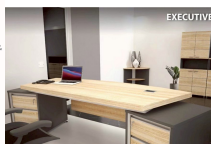

Kasemsiri
www.KSSFurniture.com

Kasemsiri
www.KSSFurniture.com

ขาอัลลอย สบโครเมียม
ปรับระดับได้ แข็งแรง ทนทาน

Kasemsiri
www.KSSFurniture.com

Kasemsiri
www.KSSFurniture.com

Kasemsiri
www.KSSFurniture.com

Kasemsiri
www.KSSFurniture.com

ชื่อสินค้า : KDK-2822

หมวดหมู่สินค้า : ชุดโต๊ะทำงาน

แบรนด์สินค้า : WORKK

รายละเอียด : โต๊ะทำงานผู้บริหาร KDK-2822 ขนาด ก2830xล990xส750มม. มีช่องร้อยสายไฟ เวิร์ค
ดโต๊ะทำงาน

KDK-2822

รายละเอียด : โต๊ะทำงานผู้บริหาร KDK-2822 ขนาด ก2830xล990xส750มม. มีช่องร้อยสายไฟ เวิร์ค
ดโต๊ะทำงาน

ราคา 30,700 บาท