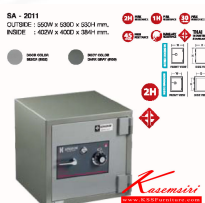

SA - 2011

OUTSIDE : 550W x 530D x 530H mm.
INSIDE : 402W x 400D x 384H mm.

DOOR COLOR
SILVER (#B5B2)

BODY COLOR
DARK GRAY (#6569)

Kasemsiri
www.KSSFurniture.com

ชื่อสินค้า : SA-2011

หมวดหมู่สินค้า : ตู้เซฟ

แบรนด์สินค้า : LUCKY

รายละเอียด : ตู้เซฟนิรภัย ขนาดโดยรวม 550X530X530 มม. ภายในขนาด 402X400X384 มม.
ตู้เซฟนิรภัยกันไฟ ตู้เซฟ ลักกี้

SA-2011

รายละเอียด : ตู้เซฟนิรภัย ขนาดโดยรวม 550X530X530 มม. ภายในขนาด 402X400X384 มม.
ตู้เซฟนิรภัยกันไฟ ตู้เซฟ ลักกี้