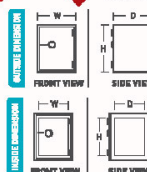

SA - 2013

OUTSIDE : 620W x 530D x 1015H mm.
INSIDE : 474W x 400D x 794H mm.

DOOR COLOR
SILVER (#B5C2)

BODY COLOR
DARK GRAY (#6666)

ชื่อสินค้า : SA-2013

หมวดหมู่สินค้า : ตู้เซฟ

แบรนด์สินค้า : LUCKY

รายละเอียด : ตู้เซฟนิรภัย ขนาดโดยรวม 620X530X1015 มม. ภายในขนาด 474X400X794 มม.
ตู้เซฟนิรภัยกันไฟ ตู้เซฟ ลักกี้

SA-2013

รายละเอียด : ตู้เซฟนิรภัย ขนาดโดยรวม 620X530X1015 มม. ภายในขนาด 474X400X794 มม.
ตู้เซฟนิรภัยกันไฟ ตู้เซฟ ลักกี้

ราคา 41,200 บาท

เกษมศิริเฟอร์นิเจอร์ KssFurniture.com

เลขที่ 48/5 หมู่ที่ 2 ตำบล ปลายบาง อำเภอ บางกรวย จังหวัด นนทบุรี 11130