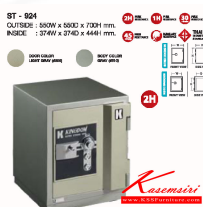

ST - 924

OUTSIDE : 550W x 550D x 700H mm.
INSIDE : 374W x 374D x 444H mm.

DOOR COLOR
LIGHT GRAY (#800)

BODY COLOR
GRAY (#810)

2H

Kasemsiri
www.KSSFurniture.com

ชื่อสินค้า : ST-924

หมวดหมู่สินค้า : ตู้เซฟ

แบรนด์สินค้า : LUCKY

รายละเอียด : ตู้เซฟนิรภัย ขนาดโดยรวม 550X550X700 มม. ภายในขนาด 374X374X444 มม.
ตู้เซฟนิรภัยกันไฟ ตู้เซฟ ลักกี้

ST-924

รายละเอียด : ตู้เซฟนิรภัย ขนาดโดยรวม 550X550X700 มม. ภายในขนาด 374X374X444 มม.
ตู้เซฟนิรภัยกันไฟ ตู้เซฟ ลักกี้