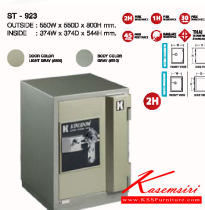

ST - 923

OUTSIDE : 550W x 550D x 800H mm.
INSIDE : 374W x 374D x 544H mm.

DOOR COLOR
LIGHT GRAY (#800)

BODY COLOR
GRAY (#810)

Kasemsiri
www.KSSFurniture.com

ชื่อสินค้า : ST-923

หมวดหมู่สินค้า : ตู้เซฟ

แบรนด์สินค้า : LUCKY

รายละเอียด : ตู้เซฟนิรภัย ขนาดโดยรวม 550X550X800 มม. ภายในขนาด 374X374X544 มม.
ตู้เซฟนิรภัยกันไฟ ตู้เซฟ ลักกี้

ST-923

รายละเอียด : ตู้เซฟนิรภัย ขนาดโดยรวม 550X550X800 มม. ภายในขนาด 374X374X544 มม.
ตู้เซฟนิรภัยกันไฟ ตู้เซฟ ลักกี้