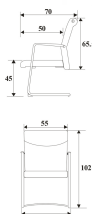

ชื่อสินค้า : RR5-CS

หมวดหมู่สินค้า : เก้าอี้สำนักงาน

แบรนด์สินค้า : PERFECT

รายละเอียด : เก้าอี้ รุ่น RR5-CS ขนาด W590 xD700x H1020 cm. หนังเทียม/ ผ้าฝ้าย/ หนังPU/ หนังแท้

RR5-CS (หนังเทียม)

รายละเอียด : เก้าอี้ รุ่น RR5-CS ขนาด W590 xD700x H1020 cm. หนังเทียม

ราคา 5,300 บาท

RR5-CS (ผ้าฝ้าย)