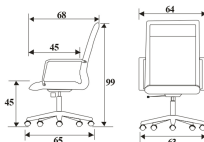

## รายการสินค้า 62011::FF02-M

**FF02-M**

W64 x D68 x H99 cm.

เก้าอี้สำนักงาน พนักพิงกลาง มีที่เท้าแขน

FF02-M

W64 x D68 x H99 cm.

เก้าอี้สำนักงาน พนักพิงกลาง มีที่เท้าแขน

ชื่อสินค้า : FF02-M

หมวดหมู่สินค้า : เก้าอี้สำนักงาน

แบรนด์สินค้า : PERFECT

รายละเอียด : เก้าอี้ รุ่น FF02-M ขนาด ก640xล680xส99ซม. หนังเทียม/ หนังPU เฟอร์เฟอิกท์ เก้าอี้สำนักงาน