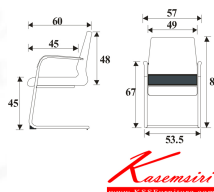

ชื่อสินค้า : SE-CC

หมวดหมู่สินค้า : เก้าอี้สำนักงาน

แบรนด์สินค้า : PERFECT

รายละเอียด : เก้าอี้ รุ่น SE-CC ขนาด ก570xล600xส830ซม. ผ้าฝ้าย เพอร์เฟ็คท์ เก้าอี้สำนักงาน

SE-CC

รายละเอียด : เก้าอี้ รุ่น SE-CC ขนาด ก570xล600xส830ซม. ผ้าฝ้าย เพอร์เฟ็คท์ เก้าอี้สำนักงาน

ราคา 4,700 บาท