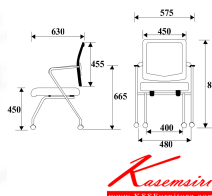

ชื่อสินค้า : CE-CA

หมวดหมู่สินค้า : เก้าอี้สำนักงาน

แบรนด์สินค้า : PERFECT

รายละเอียด : เก้าอี้ รุ่น CE-CA ขนาด ก570xล630xส870ซม. ผ้าฝ้าย เพอร์เฟ็คท์ เก้าอี้สำนักงาน

CE-CA

รายละเอียด : เก้าอี้ รุ่น CE-CA ขนาด ก570xล630xส870ซม. ผ้าฝ้าย เพอร์เฟ็คท์ เก้าอี้สำนักงาน

ราคา 4,800 บาท