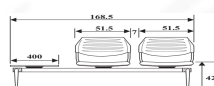

รายการสินค้า 44065::FG2-LT-RT

FG2-LT W168.5 x D55 x H77 cm.

เก้าอี้พนักคอย ขนาด 2 ที่นั่ง มีที่วางเท้าอยู่ด้านซ้ายมือ

ชื่อสินค้า : FG2-LT-RT

หมวดหมู่สินค้า : เก้าอี้อเนกประสงค์

แบรนด์สินค้า : PERFECT

รายละเอียด : เก้าอี้อเนกประสงค์ รุ่น FG2-LT-RT ขนาด ก1685xล550xล770ซม. วัสดุ PP เฟอร์เฟ็คท์
เก้าอี้อเนกประสงค์

FG2-LT-RT

รายละเอียด : เก้าอี้อเนกประสงค์ รุ่น FG2-LT-RT ขนาด ก1685xล550xล770ซม. วัสดุ PP เฟอร์เฟ็คท์
เก้าอี้อเนกประสงค์

ราคา 9,300 บาท