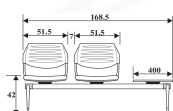

รายการสินค้า 44065::FG2-LT-RT

FG2-LT W168.5 x D55 x H77 cm.

เก้าอี้พนักคอย ขนาด 2 ที่นั่ง มีที่วางเท้าอยู่ด้านซ้ายมือ

ชื่อสินค้า : FG2-LT-RT

หมวดหมู่สินค้า : เก้าอี้อเนกประสงค์

แบรนด์สินค้า : PERFECT

รายละเอียด : เก้าอี้อเนกประสงค์ รุ่น FG2-LT-RT ขนาด ก1685xล550xล770ซม. วัสดุ PP เฟอร์เฟ็คท์
เก้าอี้อเนกประสงค์

FG2-LT-RT

รายละเอียด : เก้าอี้อเนกประสงค์ รุ่น FG2-LT-RT ขนาด ก1685xล550xล770ซม. วัสดุ PP เฟอร์เฟ็คท์
เก้าอี้อเนกประสงค์

ราคา 9,300 บาท