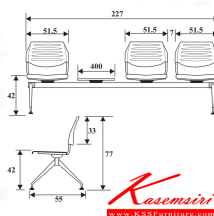

รายการสินค้า 59062::FG3-HT

FG3-HT W227 x D55 x H77 cm.

เก้าอี้พนักคอย ขนาด 3 ที่นั่ง มีที่วางเท้าอยู่ตรงกลาง

ชื่อสินค้า : FG3-HT

หมวดหมู่สินค้า : เก้าอี้อเนกประสงค์

แบรนด์สินค้า : PERFECT

รายละเอียด : เก้าอี้อเนกประสงค์ รุ่น FG3-HT ขนาด ก2270xล550xส770ซม. วัสดุ PP เฟอร์พิกท์
เก้าอี้อเนกประสงค์

FG3-HT

รายละเอียด : เก้าอี้อเนกประสงค์ รุ่น FG3-HT ขนาด ก2270xล550xส770ซม. วัสดุ PP เฟอร์พิกท์
เก้าอี้อเนกประสงค์

ราคา 11,100 บาท