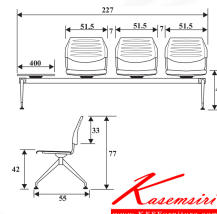

รายการสินค้า 56037::FG3-LT-RT

FG3-LT W227 x D55 x H77 cm.

เก้าอี้พนักคอย ขนาด 3 ที่นั่ง มีที่วางเท้าอยู่ด้านหลัง

ชื่อสินค้า : FG3-LT-RT

หมวดหมู่สินค้า : เก้าอี้เนกประสงค์

แบรนด์สินค้า : PERFECT

รายละเอียด : เก้าอี้เนกประสงค์ รุ่น FG3-LT-RT ขนาด ก2270xล550xส770ซม. วัสดุ PP เฟอร์เฟ็คท์
เก้าอี้เนกประสงค์

FG3-LT-RT

รายละเอียด : เก้าอี้เนกประสงค์ รุ่น FG3-LT-RT ขนาด ก2270xล550xส770ซม. วัสดุ PP เฟอร์เฟ็คท์
เก้าอี้เนกประสงค์

ราคา 11,100 บาท