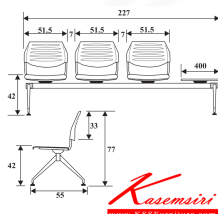

รายการสินค้า 56037::FG3-LT-RT

FG3-LT W227 x D55 x H77 cm.

เก้าอี้พนักคอย ขนาด 3 ที่นั่ง มีที่วางเท้าอยู่ด้านหลัง

ชื่อสินค้า : FG3-LT-RT

หมวดหมู่สินค้า : เก้าอี้เนกประสงค์

แบรนด์สินค้า : PERFECT

รายละเอียด : เก้าอี้เนกประสงค์ รุ่น FG3-LT-RT ขนาด ก2270xล550xส770ซม. วัสดุ PP เฟอร์เฟ็คท์
เก้าอี้เนกประสงค์

FG3-LT-RT

รายละเอียด : เก้าอี้เนกประสงค์ รุ่น FG3-LT-RT ขนาด ก2270xล550xส770ซม. วัสดุ PP เฟอร์เฟ็คท์
เก้าอี้เนกประสงค์

ราคา 11,100 บาท