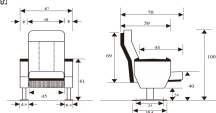

ชื่อสินค้า : ADN

หมวดหมู่สินค้า : เก้าอี้อเนกประสงค์

แบรนด์สินค้า : PERFECT

รายละเอียด : เก้าอี้ รุ่น ADN ขนาด ก670xล590xส1050มม. หนังเทียม/ ผ้าฝ้าย เพอร์เฟ็คท์ เก้าอี้อเนกประสงค์

ADN (หนังเทียม)

รายละเอียด : เก้าอี้ รุ่น ADN ขนาด ก670xล590xส1050มม. หนังเทียม เพอร์เฟ็คท์ เก้าอี้อเนกประสงค์

ราคา 8,900 บาท

ADN (ผ้าฝ้าย)