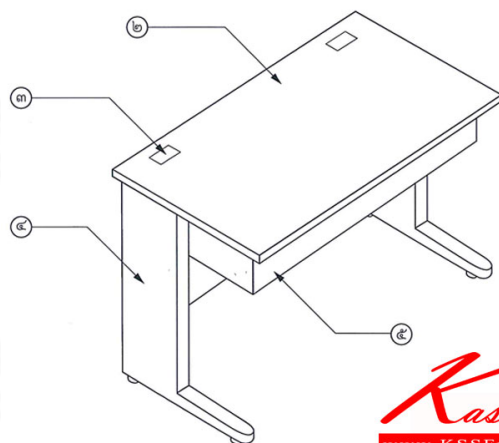

รายการสินค้า 64480080::VCX-SD-T1

VCX-SD-T1

รายการ

- ๑ แผ่นปิดหน้าโต๊ะ
- ๒ หน้าโต๊ะ
- ๓ รู้อยู่สายไฟ
- ๔ ขาโต๊ะ
- ๕ ล้อซ้ก

Kasemsiri
www.KSSFurniture.com

VCX-SD-T1

ชื่อสินค้า : VCX-SD-T1

หมวดหมู่สินค้า : โต๊ะนักเรียน

แบรนด์สินค้า : VC

รายละเอียด : โต๊ะนักเรียนขาเหล็ก มีลิ้นชักรางลูกปืน ขนาด ก800Xa500Xs750 มม. ท็อปหนา 25 มม.

พร้อมเจาะรูอยู่สายไฟ 2 จุด บังตาหนา 16 มม. โต๊ะนักเรียน วีซี

VCX-SD-T1

รายละเอียด : โต๊ะนักเรียนขาเหล็ก มีลิ้นชักรางลูกปืน ขนาด ก800Xa500Xs750 มม. ท็อปหนา 25 มม.

พร้อมเจาะรูอยู่สายไฟ 2 จุด บังตาหนา 16 มม. โต๊ะนักเรียน วีซี

ราคา 3,800 บาท