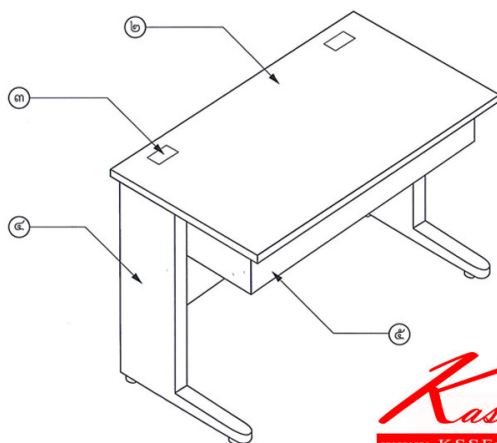

### VCX-SD-T1

VCX-SD-T1

ชื่อสินค้า : VCX-SD-T1

หมวดหมู่สินค้า : โต๊ะนักเรียน

แบรนด์สินค้า : VC

รายละเอียด : โต๊ะนักเรียนขาเหล็ก มีลีนชักรางลูกปืน ขนาด ก1150Xa600Xs750 มม. ท็อปหนา 25 มม.

พร้อมเจาะรูอยู่สายไฟ 2 จุด บังตาหนา 16 มม. โต๊ะนักเรียน วีซี