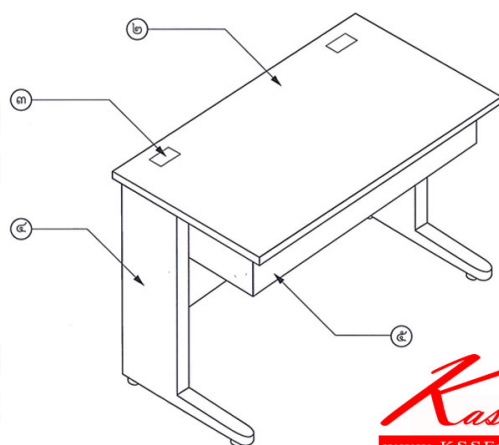

รายการสินค้า 64480080::VCX-SD-T1

VCX-SD-T1

ชื่อสินค้า : VCX-SD-T1

หมวดหมู่สินค้า : โต๊ะนักเรียน

แบรนด์สินค้า : VC

รายละเอียด : โต๊ะนักเรียนขาเหล็ก มีลื่นชักรางลูกปืน ขนาด ก800Xa500Xs750 มม. ท็อปหนา 25 มม.

พร้อมเจาะรูอยู่สายไฟ 2 จุด บังตาหนา 16 มม. โต๊ะนักเรียน วีซี

VCX-SD-T1

รายละเอียด : โต๊ะนักเรียนขาเหล็ก มีลื่นชักรางลูกปืน ขนาด ก800Xa500Xs750 มม. ท็อปหนา 25 มม.

พร้อมเจาะรูอยู่สายไฟ 2 จุด บังตาหนา 16 มม. โต๊ะนักเรียน วีซี

ราคา 3,800 บาท