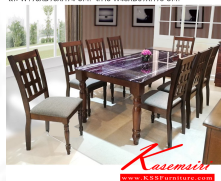

พนักพิงและส่วนบน

เบาะนั่งและส่วนล่าง