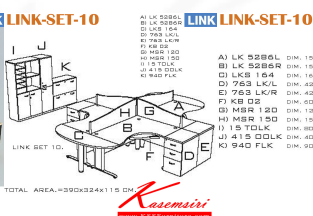

Kasemsiri
KSSFurniture.com

www.kssfurniture.com

Tel : 02-403-1044, 02-403-1055

Mobile : 083-082-8212

Fax : 02-403-1094

Eamil : kssfurntiure2u@hotmail.com

หยุดทุกวันอาทิตย์ เปิด 9.00-18.00

รายการสินค้า 93016::LINK-LINK-10

TOTAL AREA.=390X324X115 CM.

- LINK**
- A) LK 5286L
 - B) LK 5286R
 - C) LKS 164
 - D) 763 LK/L
 - E) 763 LK/R
 - F) KB 02
 - G) MSR 120
 - H) MSR 150
 - I) 15 TOLK
 - J) 415 OOLK
 - K) 940 FLK

Kasemsiri
www.KSSFurniture.com

ชื่อสินค้า : LINK-LINK-10

หมวดหมู่สินค้า : ชุดโต๊ะทำงาน

แบรนด์สินค้า : ITOKI

รายละเอียด : ชุดโต๊ะทำงาน 4 ที่นั่ง พร้อมตู้เอกสาร ตู้ลิ้นชัก และ จากกัน
ขนาดโดยรวม ก3900xล3240xส1150มม. อีโตกิ ชุดโต๊ะทำงาน

LINK-LINK-10(ไม่รวมตู้)

รายละเอียด : ชุดโต๊ะทำงาน 4 ที่นั่ง พร้อมตู้เอกสาร ตู้ลิ้นชัก และ จากกัน
ขนาดโดยรวม ก3900xล3240xส1150มม. อีโตกิ ชุดโต๊ะทำงาน

ราคา 101,900 บาท

LINK-LINK-10(รวมตู้)

รายละเอียด : ชุดโต๊ะทำงาน 4 ที่นั่ง พร้อมตู้เอกสาร ตู้ลิ้นชัก และ จากกัน
ขนาดโดยรวม ก3900xล3240xส1150มม. อีทีที ชุดโต๊ะทำงาน