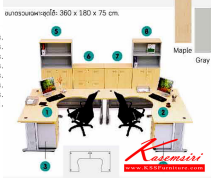

LINK

LINK SET-14

LINK SET-14

CODE	ชื่อรุ่น	สี	ขนาด	W x D x H
1	LK 1818R	ไม้ทามู	180x90	180x90 x 75
2	LK 1818L	ไม้ทามู	180x90	180x90 x 75
3	653 LK/L	สีไม้	42 x 60	42 x 60 x 65
4	653 LK/R	สีไม้	42 x 60	42 x 60 x 65
5	150 FLK	สีทามู	80 x 40	80 x 40 x 156
6	940 FLK	สีทามู	90 x 40	90 x 40 x 81
7	840 DLK	สีทามู	80 x 40	80 x 40 x 81
8	150 DLK	สีทามู	80 x 40	80 x 40 x 156

ชื่อสินค้า : LINK-SET-14

หมวดหมู่สินค้า : ชุดโต๊ะทำงาน

แบรนด์สินค้า : ITOKI

รายละเอียด : ชุดโต๊ะทำงาน 2 ที่นั่ง พร้อมตู้เอกสาร ตู้ลิ้นชัก
ขนาดโดยรวม ก3600xล1800xส750มม. อีโตกิ ชุดโต๊ะทำงาน

LINK-SET-14(ไม่รวมตู้)

รายละเอียด : ชุดโต๊ะทำงาน 2 ที่นั่ง พร้อมตู้เอกสาร ตู้ลิ้นชัก
ขนาดโดยรวม ก3600xล1800xส750มม. อีโตกิ ชุดโต๊ะทำงาน

ราคา 42,600 บาท