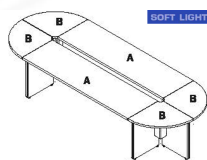

ท็อปไม้หนา 25 มม. ปิด EdgePVC 1 มม.

แผ่นข้างหนา 19 มม. ปิด EdgePVC 1 มม.

แผ่นบังตาหนา 16 มม. ปิด EdgePVC 0.5 มม.

SOFT LIGHT SET 6

CODE	W x D x H
1 ESRL 210 ใช้ประกอบโต๊ะ (2 pcs.)	210 x 60 x 75
2 ERSL 60 โต๊ะบังตา (4 pcs.)	65 x 65 x 75

65 210 65