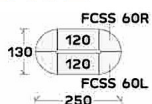

### FAVOUR CONFERENCE

CODE	W x D x H
TWF 1200-60 โต๊ะโค้ง (2 pcs.)	120 x 60 x 75
FCSS 60R โต๊ะเก้าอี้ (4 pcs.)	65 x 65 x 75

ขนาดรวมชุดโต๊ะ: 250 x 130 x 75 cm.