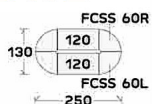

### FAVOUR CONFERENCE

CODE	W x D x H
TWF 1200-60 โต๊ะโค้ง (2 pcs)	120 x 60 x 75
FCSS 60R โต๊ะเข้ามุม (4 pcs)	65 x 65 x 75

ขนาดรวมชุดโต๊ะ: 250 x 130 x 75 cm.

ชื่อสินค้า : FAVOUR-CON

หมวดหมู่สินค้า : โต๊ะประชุม