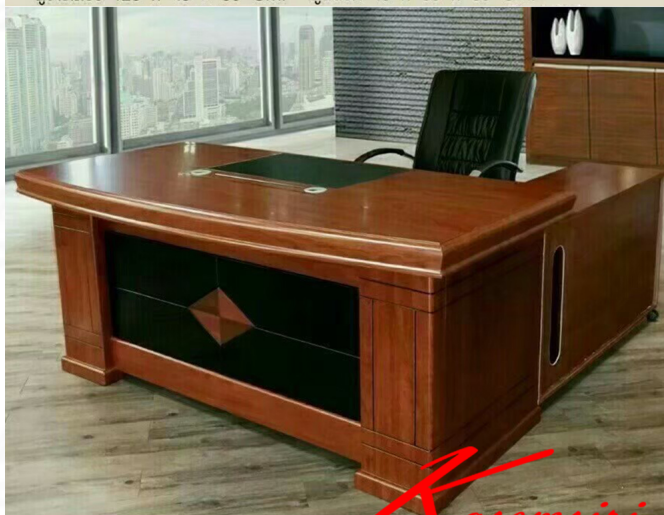

Kasemsiri
KSSFurniture.com

www.kssfurniture.com

Tel : 02-403-1044, 02-403-1055

Mobile : 083-082-8212

Fax : 02-403-1094

Email : kssfurntiure2u@hotmail.com

หยุดทุกวันอาทิตย์ เปิด 9.00-18.00

รายการสินค้า 19020::NANO-180,NANO-200

NANO 180 (นาโน 180) โต๊ะทำงาน โต๊ะ 180 x 90 x 76 CM. ตู้ข้างเตียง 120 x 40 x 65 CM.	NANO 200 (นาโน 200) โต๊ะทำงาน โต๊ะ 200 x 100 x 76 CM. ตู้ลิ้นชัก 40 x 50 x 56 CM.
---	---

Kasemsiri
www.KSSFurniture.com

ชื่อสินค้า : NANO-180,NANO-200

หมวดหมู่สินค้า : ชุดโต๊ะทำงาน

แบรนด์สินค้า : BESTCHOICE

รายละเอียด : NANO-180(นาโน180)โต๊ะทำงาน180 ขนาด ก1800xล880xส760มม. และNANO-00(นาโน200)โต๊ะทำงาน200 ขนาด ก2000xล1000xส760มม. ตู้ข้าง ขนาด ก1200xล400xส650มม. ตู้ลิ้นชัก ขนาด ก400xล500xส560มม. เบสช้อยส์ ชุดโต๊ะทำงาน

NANO-180(นาโน180)

รายละเอียด : NANO-180(นาโน180)โต๊ะทำงาน180 ขนาด ก1800xล880xส760มม. ตู้ข้าง ขนาด 1200xล400xส650มม. ตู้ลิ้นชัก ขนาด ก400xล500xส560มม. เบสช้อยส์ ชุดโต๊ะทำงาน

ราคา 13,900 บาท

NANO-200(นาโน200)