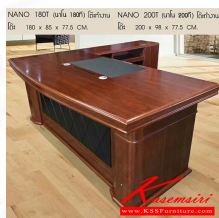

Kasemsiri
KSSFurniture.com

www.kssfurniture.com

Tel : 02-403-1044, 02-403-1055

Mobile : 083-082-8212

Fax : 02-403-1094

Email : kssfurntiure2u@hotmail.com

หยุดทุกวันอาทิตย์ เปิด 9.00-18.00

รายการสินค้า 13065::NANO-180T,NANO-200T

NANO 180T (นาโน 180ท) โต๊ะทำงาน โต๊ะทำงาน
โต๊ะ 180 x 85 x 77.5 CM. โต๊ะ 200 x 98 x 77.5 CM.

ชื่อสินค้า : NANO-180T,NANO-200T

หมวดหมู่สินค้า : ชุดโต๊ะทำงาน

แบรนด์สินค้า : BESTCHOICE

รายละเอียด : โต๊ะทำงานNANO-180T(นาโน-180ท) ขนาด ก1800xล850xส775มม.

โต๊ะทำงานNANO-200T(นาโน-200ท) ขนาด ก2000xล980xส775มม.

ร่วมตู้3ลิ้นชัก ขนาด ก390xล430xส570มม. และตู้ข้าง ขนาด ก1200xล400xส775มม. เบลช้อยส์
โต๊ะทำงาน

NANO-180T

รายละเอียด : โต๊ะทำงานNANO-180T(นาโน-180ท) ขนาด ก1800xล850xส775มม.

ร่วมตู้3ลิ้นชัก ขนาด ก390xล430xส570มม. และตู้ข้าง ขนาด ก1200xล400xส775มม. เบลช้อยส์
โต๊ะทำงาน

ราคา 17,700 บาท

NANO-200T

รายละเอียด : โต๊ะทำงานNANO-200T(นาโน-200ที) ขนาด ก2000xล980xส775มม.
ร่วมตู้3ลิ้นชัก ขนาด ก390xล430xส570มม. และตู้ข้าง ขนาด ก1200xล400xส775มม. เบล้อยส์
ดโต๊ะทำงาน