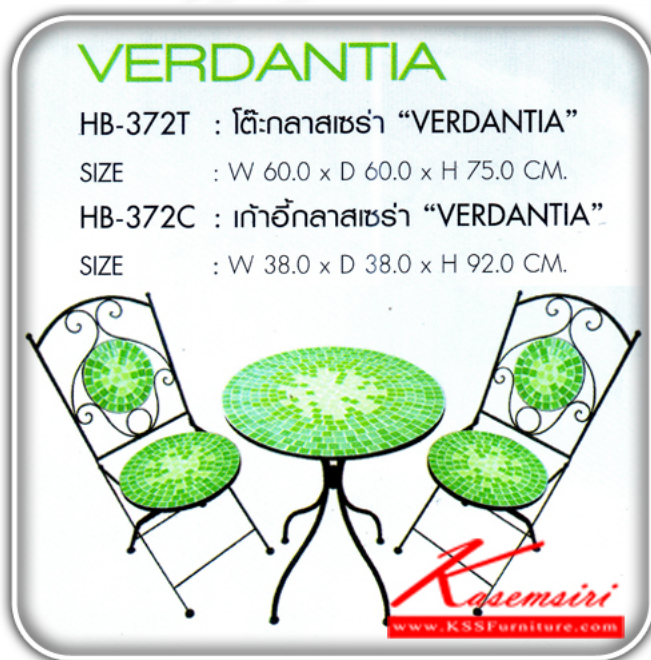

## รายการสินค้า 76670090::HB-732T-HB-732C

ชื่อสินค้า : HB-732T-HB-732C

หมวดหมู่สินค้า : เก้าอี้สนาม Outdoor

แบรนด์สินค้า : SURE

รายละเอียด : ชุดโต๊ะเก้าอี้สนาม รุ่น VERDANTIA ประกอบด้วย HB-372T : โต๊ะกลาสเซร่า  
ขนาด 600x600x750 มม. จำนวน 1 ตัว / HB-372C : เก้าอี้กลาสเซร่า (รุ่น verdantia) ขนาด 380x380x920 มม.  
จำนวน 2 ตัว เก้าอี้สนาม SURE

### HB-732T-HB-732C

รายละเอียด : ชุดโต๊ะเก้าอี้สนาม รุ่น VERDANTIA ประกอบด้วย HB-372T : โต๊ะกลาสเซร่า  
ขนาด 600x600x750 มม. จำนวน 1 ตัว / HB-372C : เก้าอี้กลาสเซร่า ขนาด 380x380x920 มม. จำนวน 2 ตัว  
เก้าอี้สนาม (รุ่น Verdantia) SURE